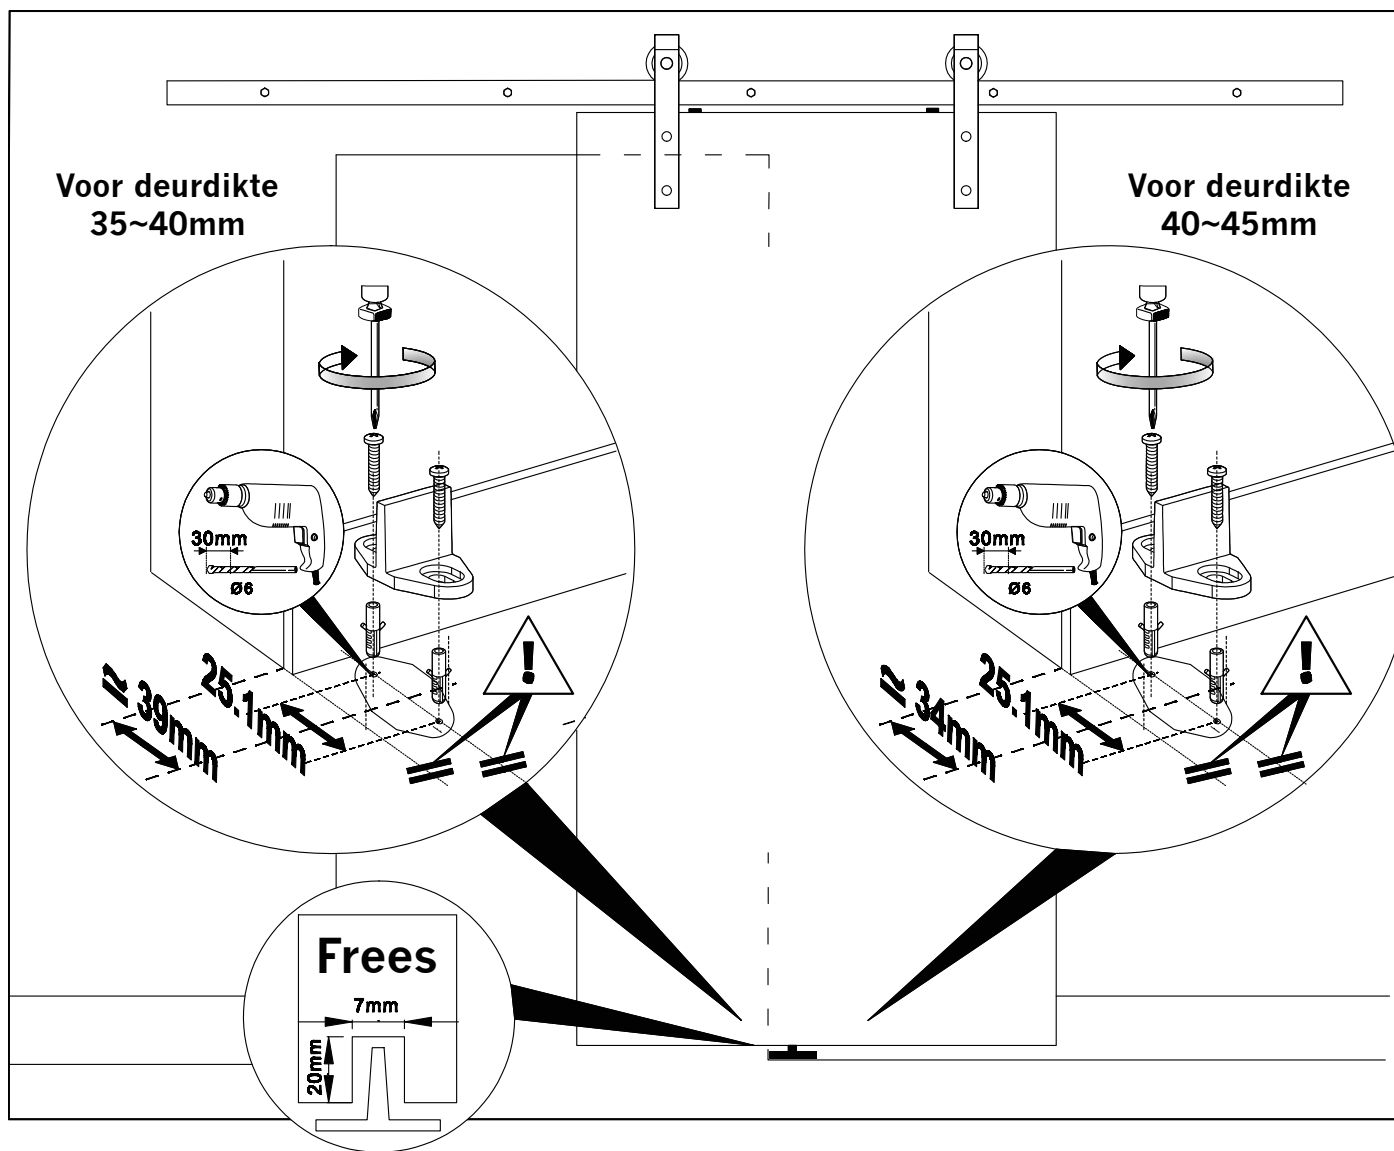

MONTAGEHANDLEIDING

Vloergeleider t.b.v. schuifdeursystemen

GPF® bouwbeslag is een geregistreerd handelsmerk van Ten Hulscher bv